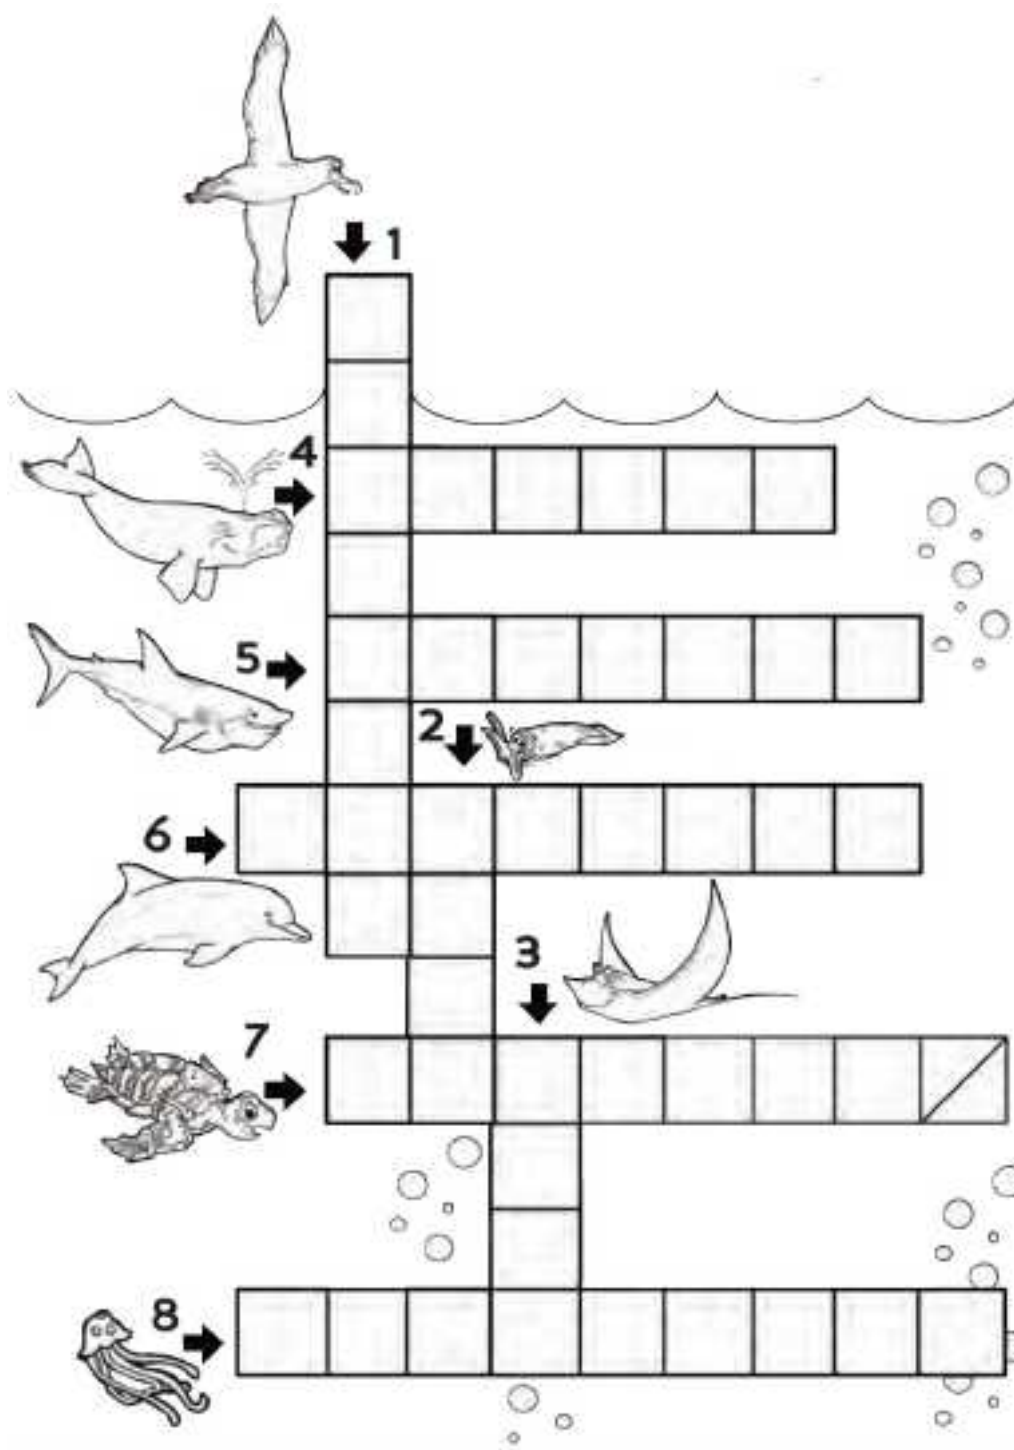

Albatrupe

As tirinhas da albatrupe levam informações para o público sobre albatrozes e petréis. O objetivo é sensibilizar para problemática da conservação de albatrozes e petréis, aves oceânicas ameaçadas de extinção, de forma leve e simpática.

Essa é Tina. Moderna e antenada, ela é muito comilona! Seu piercing (um anzol preso ao bico) é resultado de sua constante busca por iscas lançadas durante as pescarias de espinhel, refletindo o comportamento de sua espécie.

Ela é um exemplar de Pardela-preta (*Procellaria aequinoctialis*).

@PROJETOALBATROZ

Vamos colorir o albatroz?

Sabia que a comida favorita do albatroz é lula? E a sua, qual é? Use lápis de cor, canetinhas, gizes de cera ou tinta guache para pintá-la :)

Cruzadinha

Veja o desenho e complete as cruzadinhas da vida marinha.

Verticais: 1. Albatroz; 2. Lula; 3. Raia / Horizontal: 4. Baleia; 5. Tubarão; 6. Golfinho; 7. Tartaruga; 8. Água-viva